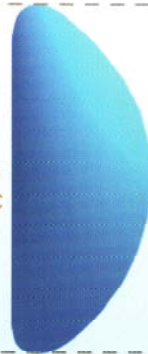

CEREFORM Aptima® - Perfiles

Implantes Redondos, Textura intermedia

PERFIL BAJO
Diámetro de 9,2 a 15,3 cm

Volumen desde
100 hasta 500 cc

Proyección
Baja
desde 2,3 hasta 4,3 cm

Round Low

PERFIL MEDIO
Diámetro de 8,9 a 16 cm

Volumen desde
100 hasta 700 cc

Proyección
Media
desde 2,5 hasta 5,9 cm

Round Moderate

PERFIL ALTO
Diámetro de 8,8 a 14,9 cm

Volumen desde
125 hasta 700 cc

Proyección
Alta
desde 3,2 hasta 6,9 cm

Round High

PERFIL MUY ALTO
Diámetro de 8,2 a 15 cm

Volumen desde
130 hasta 900 cc

Proyección
Muy Alta
desde 4 hasta 8,2 cm

Round Very High